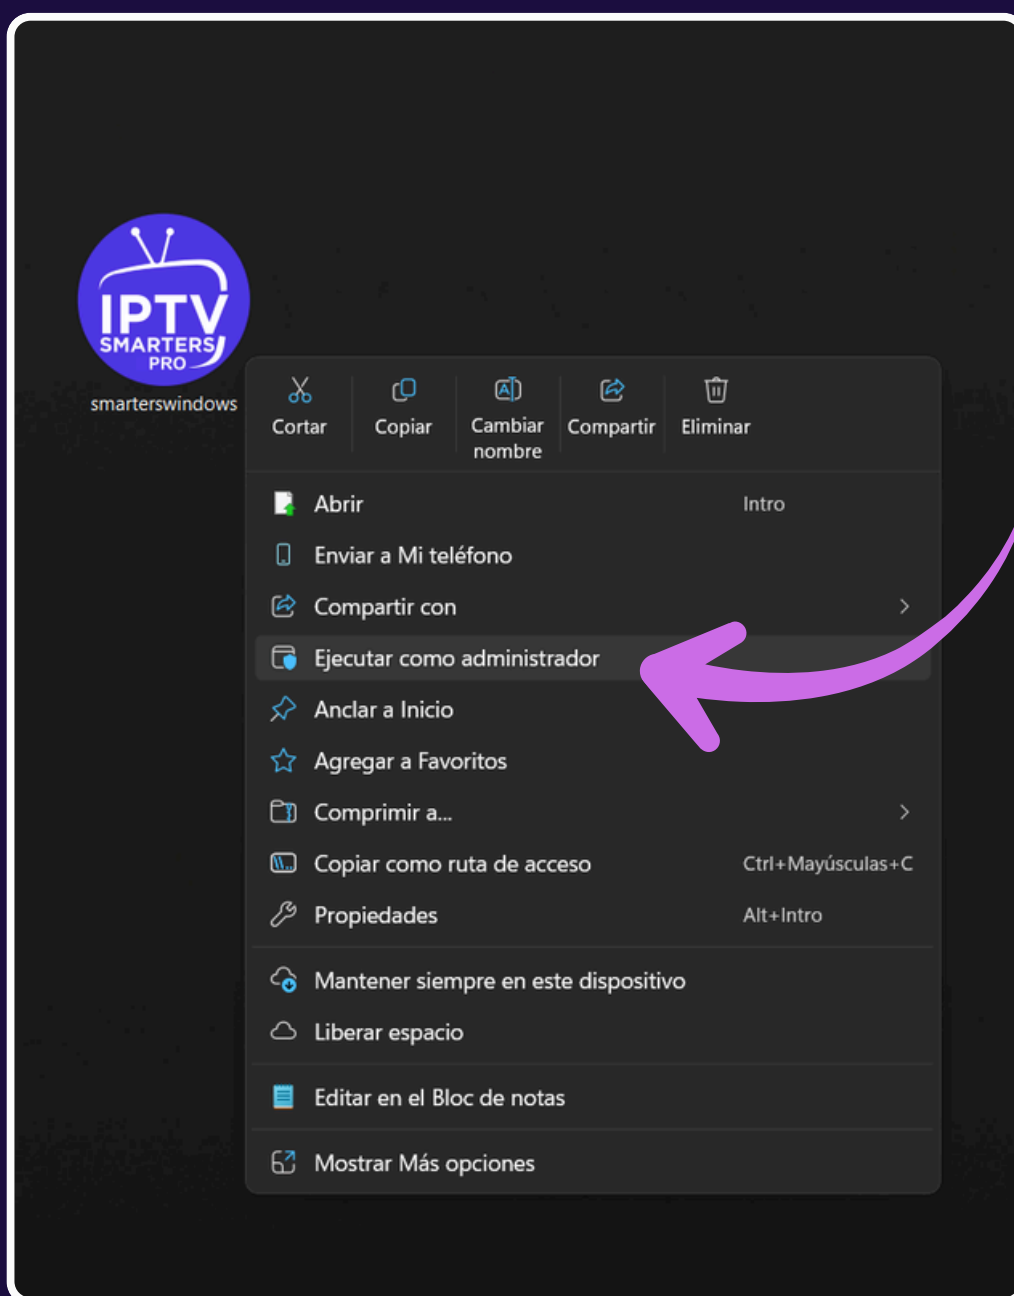

PASO 1: DESCARGAR EL INSTALADOR

Descarga el archivo desde:

<https://playzy.net/apk/smarterswindows.exe>

Tamaño del archivo: 126 MB

[DESCARGA IPTV
SMARTERS](#)

PASO 2: EJECUTAR COMO ADMINISTRADOR

1. 📁 Abre tu carpeta "Descargas"
2. 🔍 Localiza el archivo "smarterswindows.exe"
3. 🖱️ Click derecho sobre el archivo
4. ⚙️ Selecciona "Ejecutar como administrador"

Paso 3: Configura la aplicación

Al abrir IPTV Smarters por primera vez:

📌 Selecciona el método de inicio de sesión: Haz clic en "LOGIN WITH XTREAM API" (El botón rojo/naranja a la derecha)

Paso 4: Introduce tus datos

 **IMPORTANTE:** Usa únicamente HTTP (no HTTPS)
Ejemplo correcto: `http://servidor.com:8080`

 Cuando termines, haz clic en "ADD USER"

The screenshot shows a web interface for IPTV SMARTERS PRO. At the top, there is a logo with a TV icon and the text 'IPTV SMARTERS PRO'. Below the logo, the heading 'Enter Your Login Details' is displayed. The form consists of four input fields: 'Any Name', 'Username', 'Password', and 'http://url_here.com:port'. At the bottom of the form, there are two buttons: a green 'LIST USERS' button and a red 'ADD USER' button. A purple arrow points to the 'ADD USER' button. In the top right corner of the form area, there is a 'Go back' button with a left-pointing arrow icon.