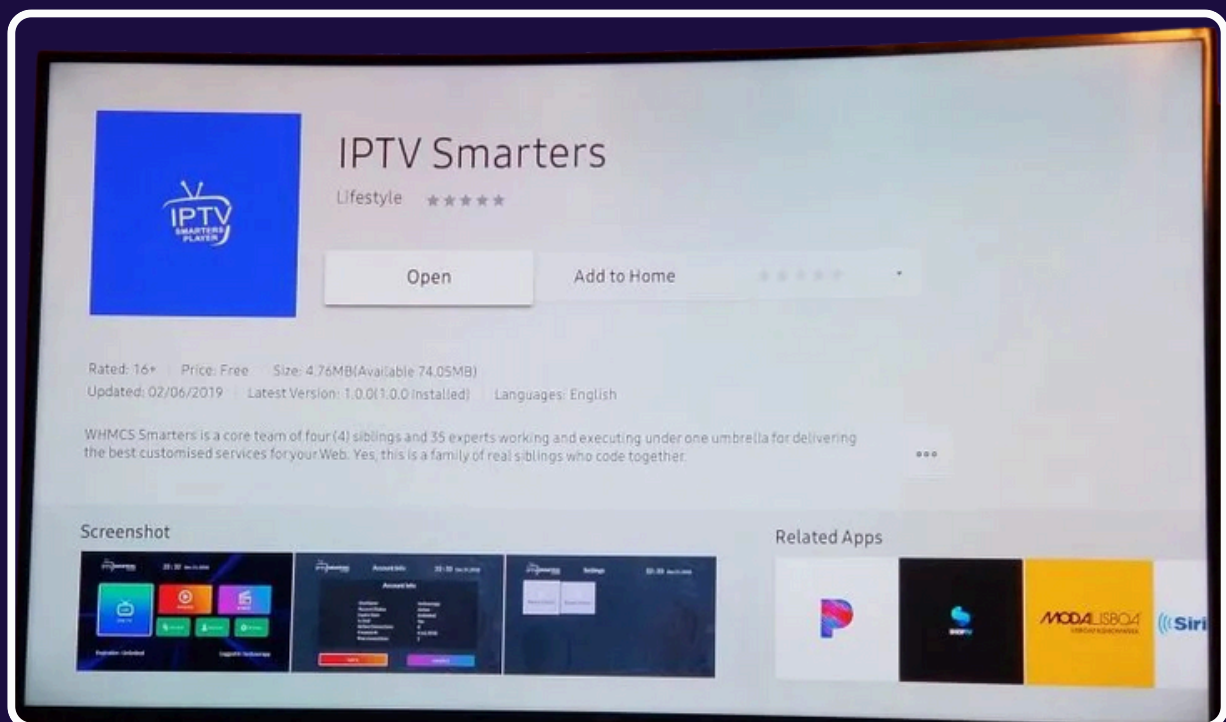

## Paso 1: Accede a la tienda de aplicaciones

**Abrir la Tienda de Aplicaciones:** Abre la tienda de aplicaciones de tu Smart TV (Samsung App Store, LG Content Store, Google Play Store, etc.).

**Buscar Aplicación:** Utiliza la barra de búsqueda de la tienda de aplicaciones. Escribe «IPTV Smarters Player» y selecciona la opción correcta.

## Paso 2: Descarga e instala la aplicación

- **Seleccionar Aplicación:** Selecciona IPTV Smarters Player en los resultados de búsqueda.
- **Hacer Clic en Instalar:** Haz clic en “Instalar” para proceder con la instalación.
- **Esperar Finalización:** Espera a que la descarga e instalación se completen. Esto puede tardar unos minutos según tu conexión a internet.

The screenshot shows a mobile application interface for IPTV SMARTERS PRO. The main screen is titled "Enter Your Login Details" and features four input fields: "Any Name", "Username", "Password", and "http://url\_here.com:port". Below these fields are two buttons: "LIST USERS" (green) and "ADD US" (orange). A red arrow points to the "ADD US" button. In the top right corner of the form area, there is a "Go back" button with a left-pointing arrow icon.