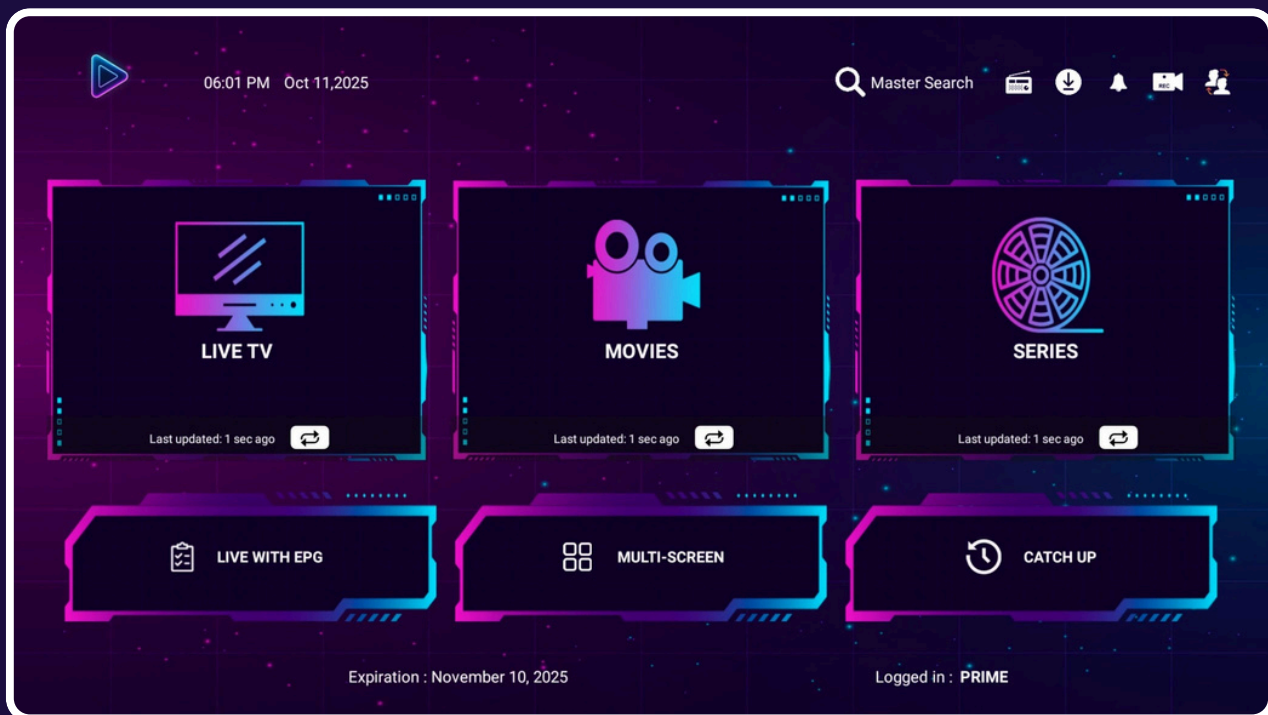

## PASO 5: INTRODUCES TUS CREDENCIALES

Enter Your Playlist Details

**ADD PLAYLIST**

Any name: PLAYZY  
Username: USUARIO  
Password: CONTRASEÑA

INGRESO EXITOSO, TODO LISTO PARA DISFRUTAR TU CONTENIDO FAVORITO.