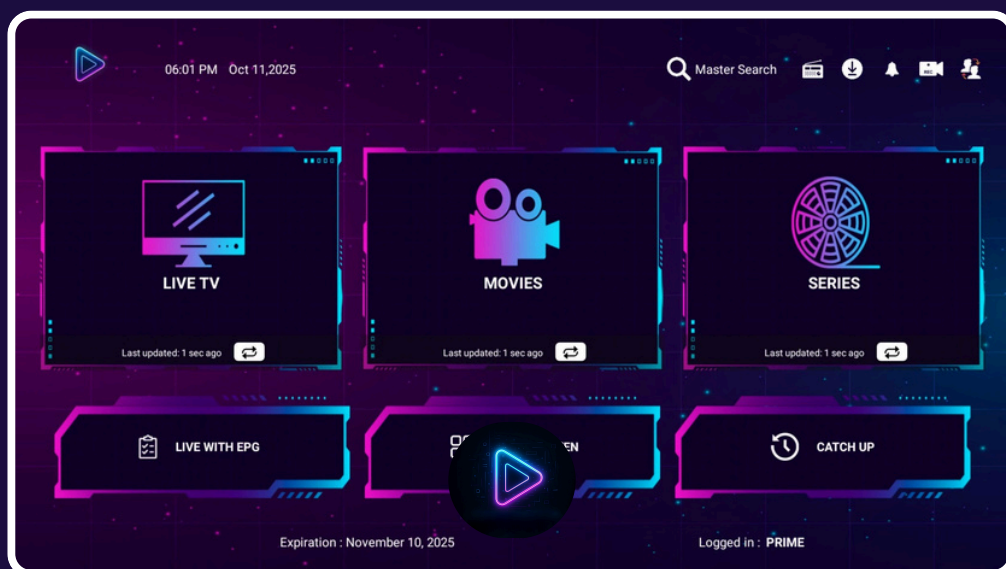

GUÍA DE INSTALACIÓN PLAYZY - CELULARES Y TABLETS CON SISTEMA OPERATIVO ANDROID

Configurar tu dispositivo es sencillo y rápido. Sigue estos pasos para disfrutar de tu contenido favorito sin complicaciones.

PASO 1: DESCARGA LA APLICACIÓN DE TU PREFERENCIA

- **i** El contenido PLAYZY es el mismo en todas las apps. La diferencia está en las funciones de cada aplicación.

Version SMART

DESCARGAR