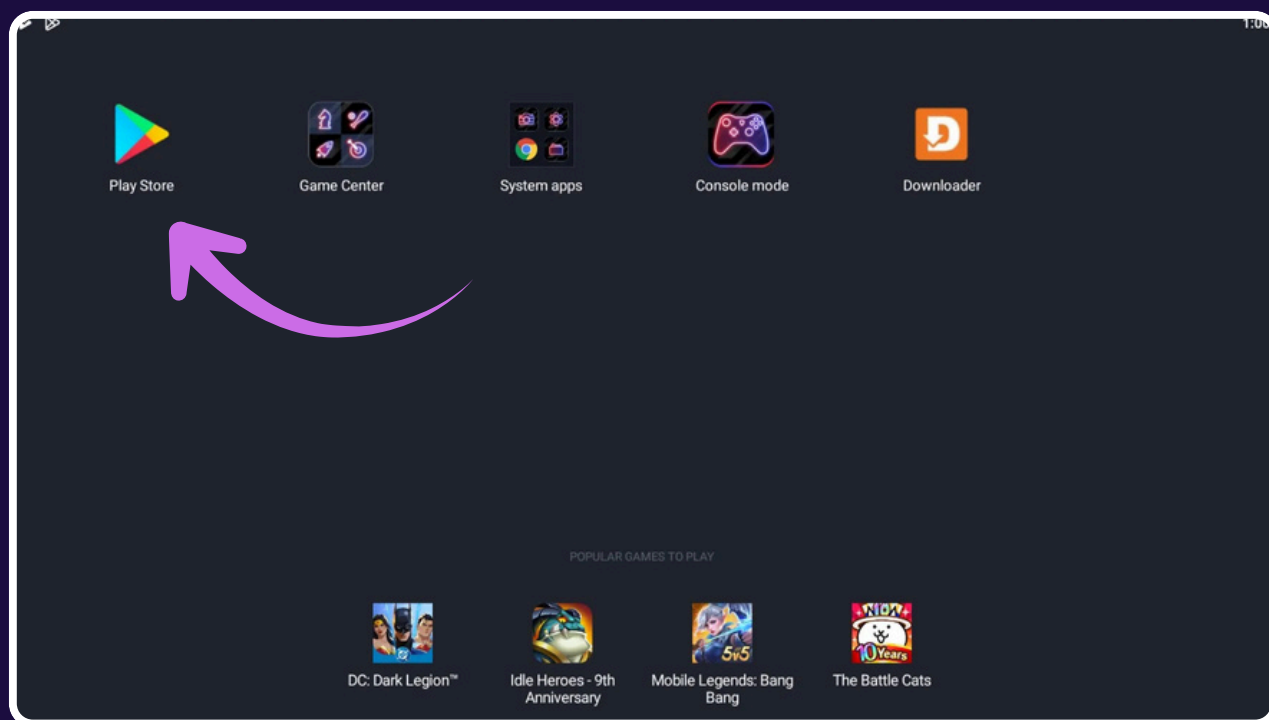

GUÍA DE INSTALACIÓN PLAYZY - MÉTODO DOWLOADER

Instala PLAYZY en tu Android TV Box, Fire Stick o Smart TV Android usando la app Downloader.

■ Compatible con:

- Amazon Fire Stick / Fire TV
- Android TV Box - Smart TV Android

🕒 Tiempo estimado: 5-7 minutos

PASO 1: INGRESAR PLAYSTORE

Abre Play Store Desde el menú principal de tu dispositivo, localiza y abre la aplicación Play Store.

PASO 2: BUSCA E INSTALA "DOWNLOADER"

1. 🔍 En la barra de búsqueda, escribe: "Downloader"
2. 📦 Selecciona "Downloader by AFTVnews" (Icono naranja con letra "D")
3. ⬇️ Toca "Instalar"
4. ⌚ Espera a que finalice la instalación