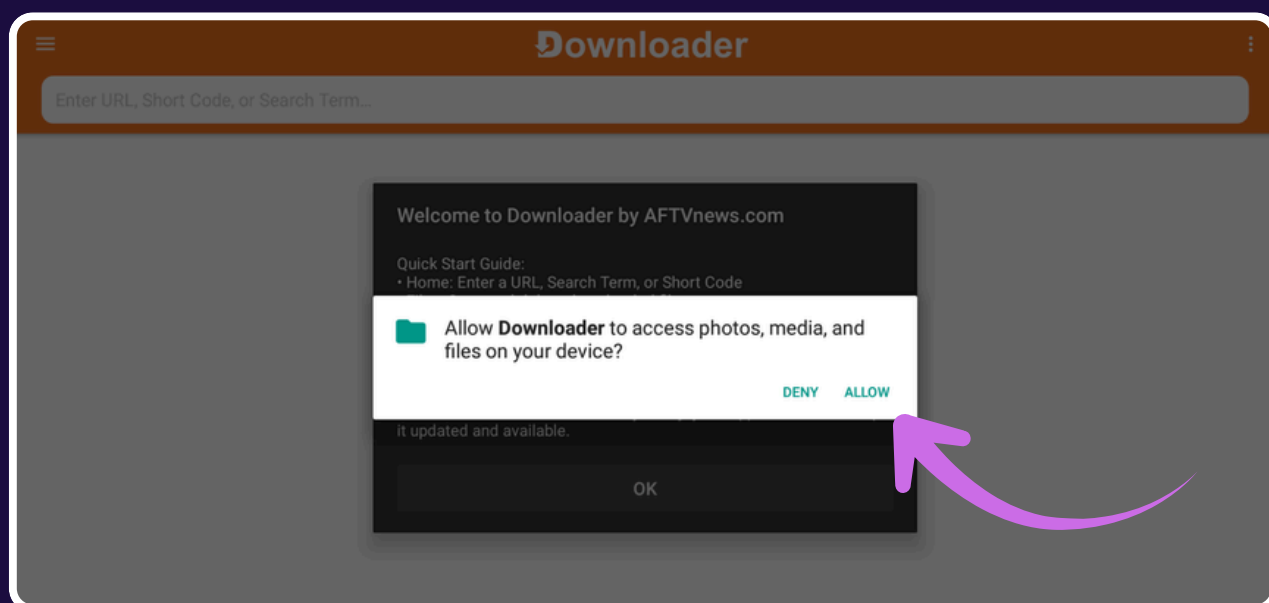

🕒 Tiempo estimado: 5-7 minutos

PASO 1: INGRESAR PLAYSTORE

Abre Play Store Desde el menú principal de tu dispositivo, localiza y abre la aplicación Play Store.

PASO 2: BUSCA E INSTALA "DOWNLOADER"

1. 🔍 En la barra de búsqueda, escribe: "Downloader"
2. 📦 Selecciona "Downloader by AFTVnews" (Icono naranja con letra "D")
3. ⬇️ Toca "Instalar"
4. ⌚ Espera a que finalice la instalación

PASO 3: ABRE DOWNLOADER Y PERMITE ACCESO

1. 📁 Abre la app Downloader recién instalada
2. 📄 Aparecerá un mensaje solicitando permisos
3. ✅ Toca "ALLOW" (Permitir)

i ¿Por qué necesita permisos? Downloader necesita acceso a tu almacenamiento para guardar los archivos de instalación.