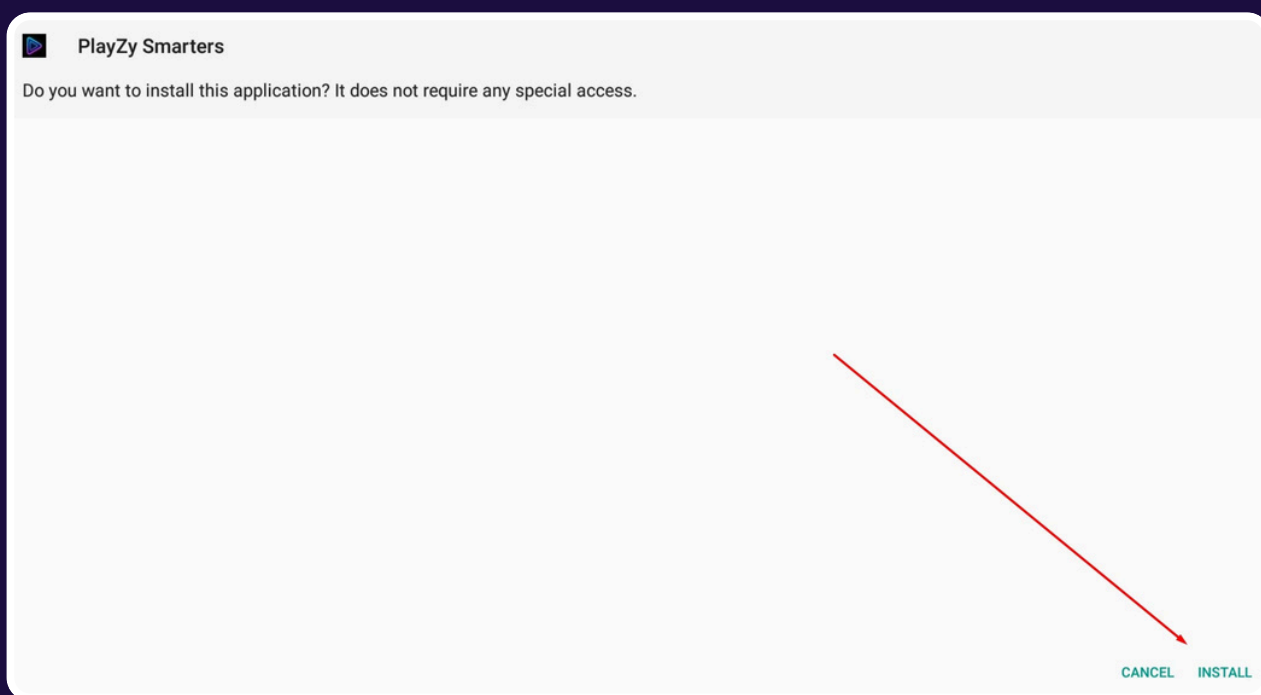

VERSIÓN IBO: 2934187

VERSIÓN XC: 9348382

DESPUES DE INTRODUCIR EL CODIGO DE SU PREFERENCIA, CLICK ENTER.

POSTERIORMENTE, EL SISTEMA DESCARGARA AUTOMATICAMENTE LA APP.

PASO 6: CLICK EN INSTALL/INSTALAR

1.  Aparecerá un mensaje de instalación
2.  Toca "INSTALL" (Instalar)
3.  Espera a que finalice la instalación
4.  Verás "App installed" cuando esté lista