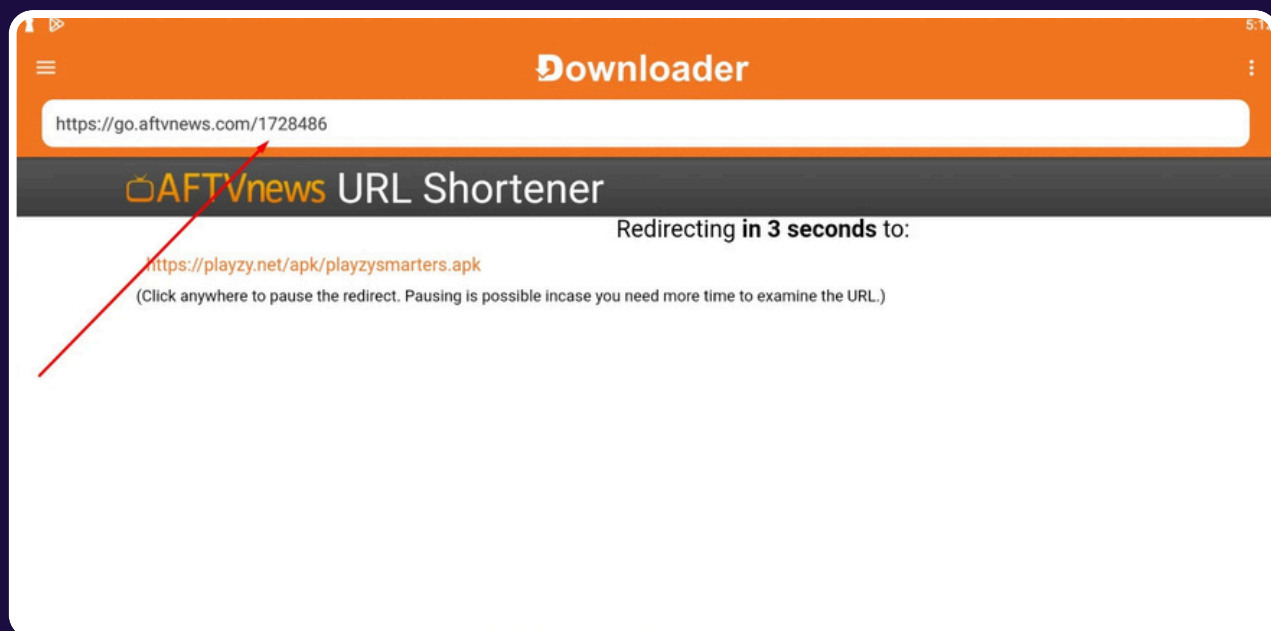

VERSIÓN IBO: 2934187

VERSIÓN XC: 9348382

DESPUES DE INTRODUCIR EL CODIGO DE SU PREFERENCIA, CLICK ENTER.

POSTERIORMENTE, EL SISTEMA DESCARGARA AUTOMATICAMENTE LA APP.

PASO 6: CLICK EN INSTALL/INSTALAR

1.  Aparecerá un mensaje de instalación
2.  Toca "INSTALL" (Instalar)
3.  Espera a que finalice la instalación
4.  Verás "App installed" cuando esté lista