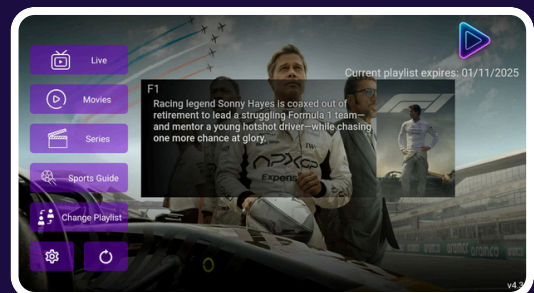

■ IBO PLAYER

Código: 2934187

- ✓ Buena para conexiones lentas
- ✓ Interfaz clásica