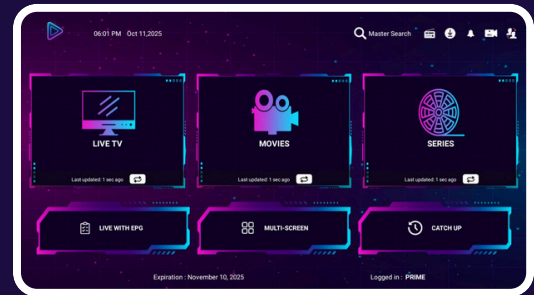

PASO 3: ABRE DOWNLOADER Y PERMITE ACCESO

1. 📁 Abre la app Downloader recién instalada
2. 📄 Aparecerá un mensaje solicitando permisos
3. ✅ Toca "ALLOW" (Permitir)

i ¿Por qué necesita permisos? Downloader necesita acceso a tu almacenamiento para guardar los archivos de instalación.

PASO 4: Elige Tu Aplicación PLAYZY

PLAYZY funciona con 3 aplicaciones diferentes.
Elige la que prefieras:

■ SMARTERS (Recomendada)

Código: 1728486

- ✓ Interfaz moderna y rápida
- ✓ Fácil de usar
- ✓ Más estable