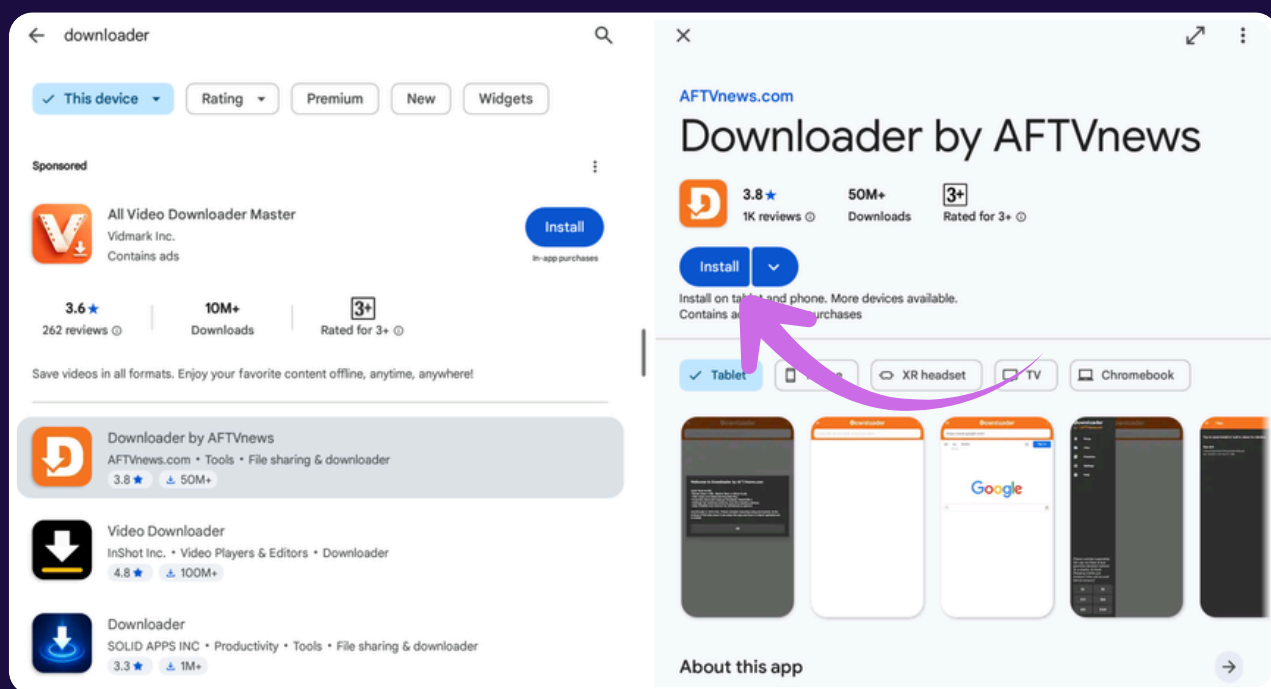

GUÍA DE INSTALACIÓN PLAYZY - MÉTODO DOWLOADER

Instala PLAYZY en tu Android TV Box, Fire Stick o Smart TV Android usando la app Downloader.

■ Compatible con:

- Amazon Fire Stick / Fire TV
- Android TV Box - Smart TV Android

🕒 Tiempo estimado: 5-7 minutos

PASO 1: INGRESAR PLAYSTORE

Abre Play Store Desde el menú principal de tu dispositivo, localiza y abre la aplicación Play Store.

PASO 2: BUSCA E INSTALA "DOWNLOADER"

1. 🔍 En la barra de búsqueda, escribe: "Downloader"
2. 📦 Selecciona "Downloader by AFTVnews" (Icono naranja con letra "D")
3. ⬇️ Toca "Instalar"
4. ⌚ Espera a que finalice la instalación

PASO 3: ABRE DOWNLOADER Y PERMITE ACCESO

1. 📁 Abre la app Downloader recién instalada
2. 📄 Aparecerá un mensaje solicitando permisos
3. ✅ Toca "ALLOW" (Permitir)

i ¿Por qué necesita permisos? Downloader necesita acceso a tu almacenamiento para guardar los archivos de instalación.

PASO 4: Elige Tu Aplicación PLAYZY

PLAYZY funciona con 3 aplicaciones diferentes.
Elige la que prefieras:

■ SMARTERS (Recomendada)

Código: 1728486

- ✓ Interfaz moderna y rápida
- ✓ Fácil de usar
- ✓ Más estable