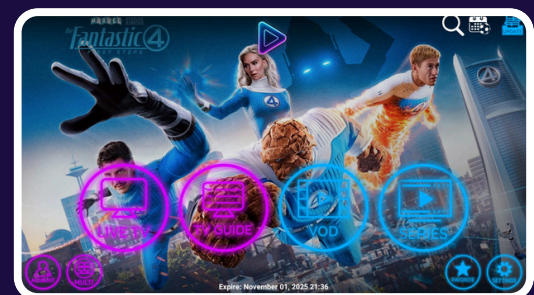

■ IBO PLAYER

Código: 2934187

- ✓ Buena para conexiones lentas
- ✓ Interfaz clásica

■ XTREAM CODES (XC)

Código: 9348382

- ✓ Opción alternativa

PASO 5: INTRODUCES EL CÓDIGO DE TU APP FAVORITA

VERSIÓN SMART : 1728486

VERSIÓN IBO: 2934187

VERSIÓN XC: 9348382

DESPUES DE INTRODUCIR EL CODIGO DE SU PREFERENCIA, CLICK ENTER.

POSTERIORMENTE, EL SISTEMA DESCARGARA AUTOMATICAMENTE LA APP.

PASO 6: CLICK EN INSTALL/INSTALAR

1.  Aparecerá un mensaje de instalación
2.  Toca "INSTALL" (Instalar)
3.  Espera a que finalice la instalación
4.  Verás "App installed" cuando esté lista