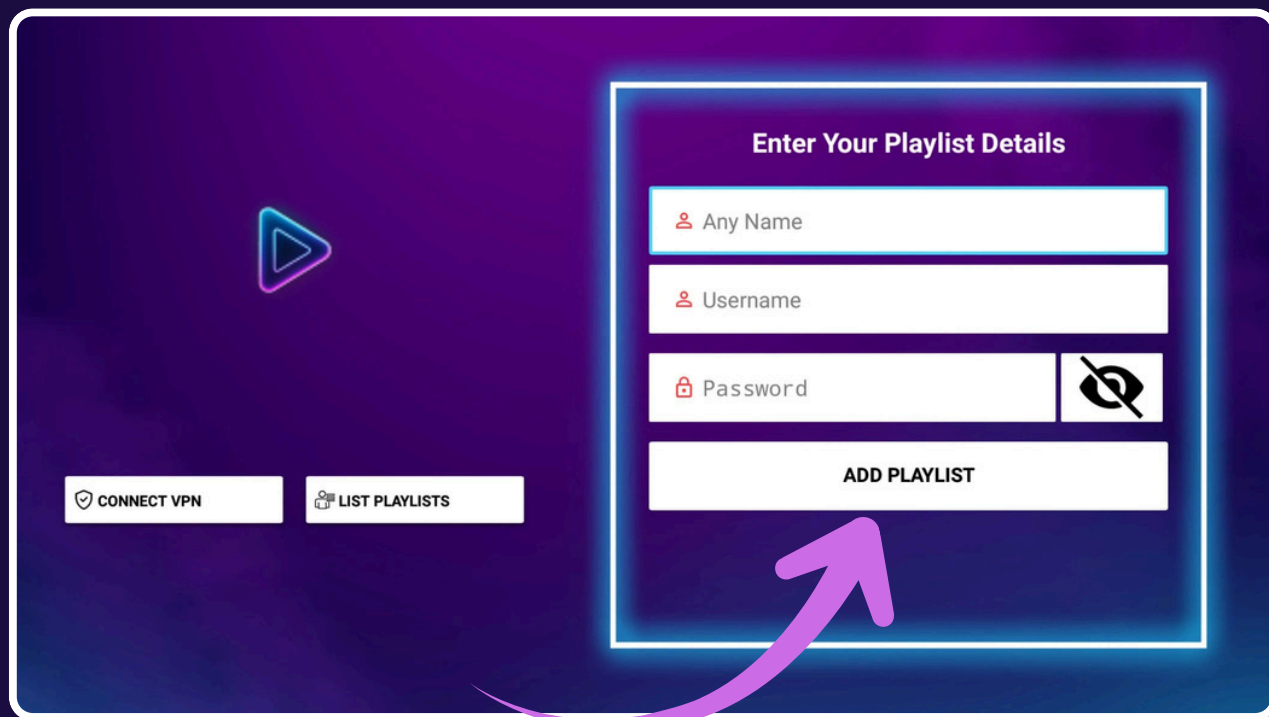

PASO 7: CONFIGURA TU CUENTA PLAYZY

Abre la app que instalaste e ingresa tus datos:

Any Name: PLAYZY (Puedes poner cualquier nombre que te ayude a identificarlo)

Username: [Tu usuario PLAYZY]

Password: [Tu contraseña PLAYZY]

Toca "ADD PLAYLIST" para finalizar

¿Dónde encuentro mis datos? Revisa el correo con asunto: "SUSCRIPCIÓN PLAYZY"