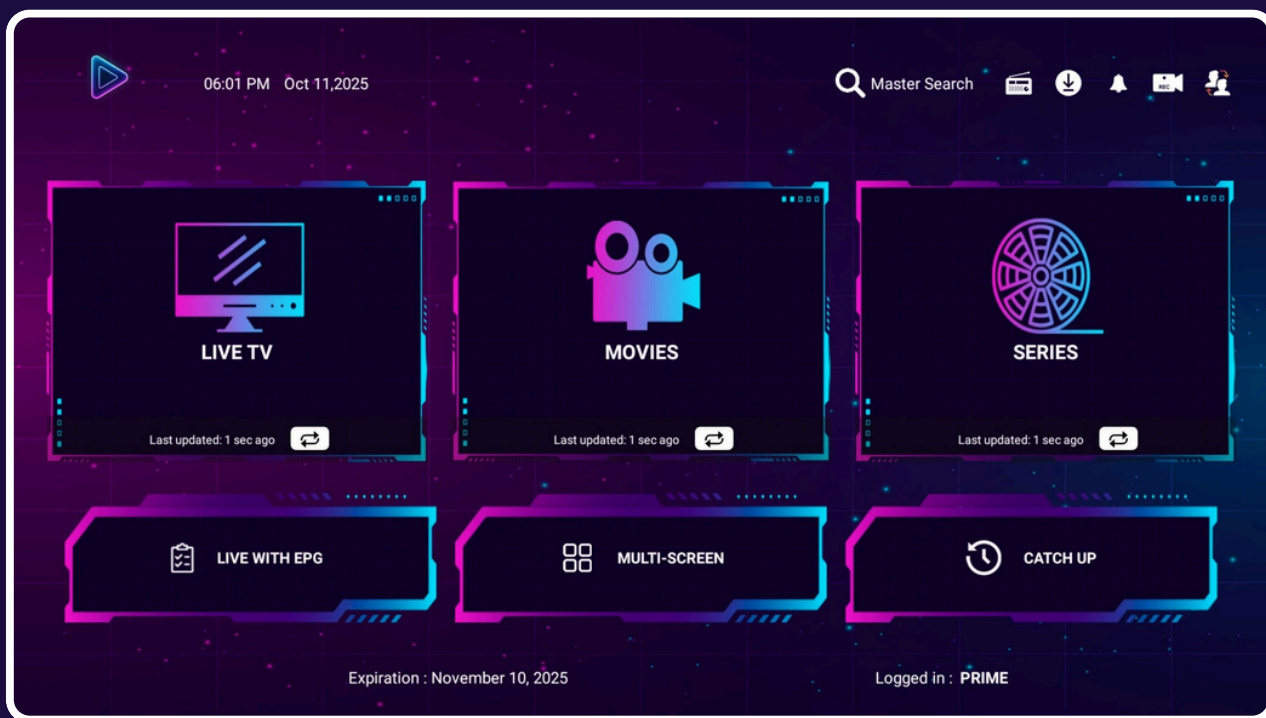

¡CONFIGURACIÓN EXITOSA!

Tu aplicación PLAYZY está lista para usar.
Disfruta todo el contenido en tu dispositivo.

FUNCIONES PRINCIPALES:

- LIVE TV Canales en vivo de todo el mundo
- MOVIES Catálogo completo de películas
- SERIES Todas tus series favoritas
- SETTINGS Configuraciones y preferencias

¿Necesitas ayuda?

[+591 62523441](tel:+59162523441)

soporte@playzy.net

playzy.net