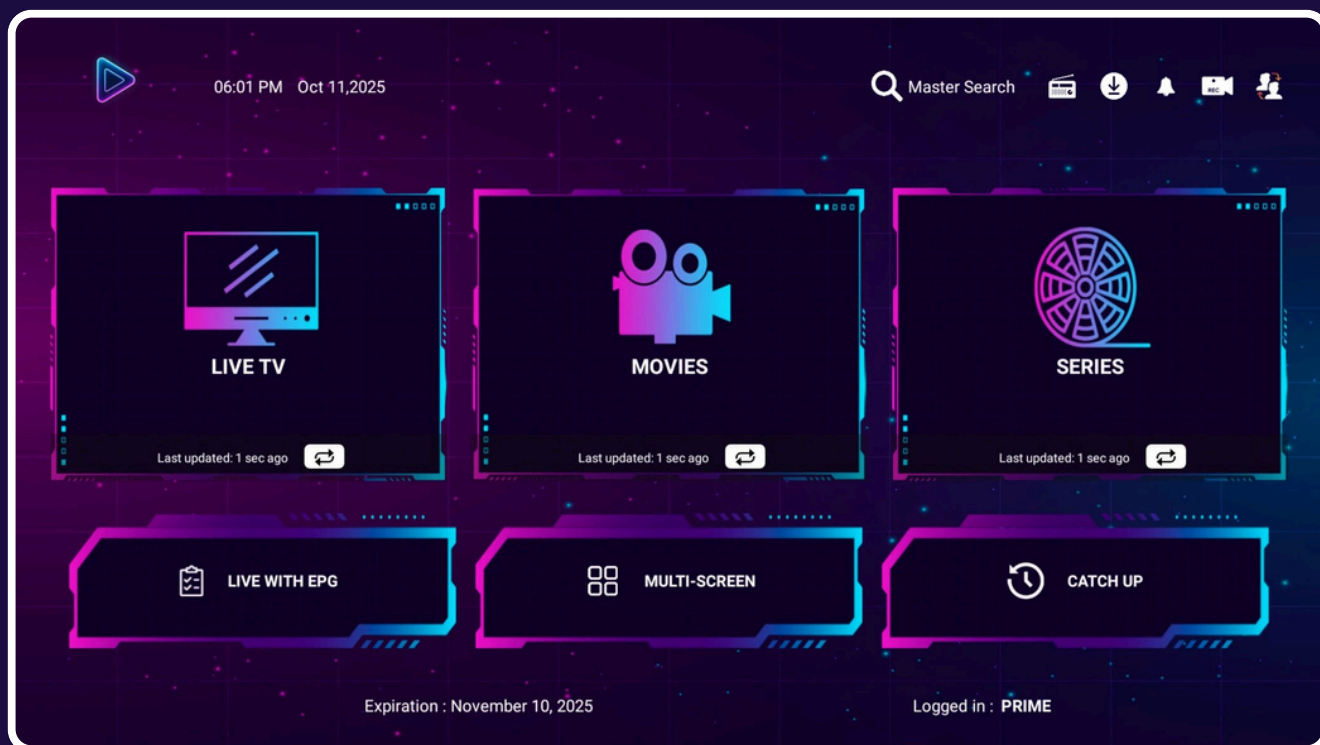

INGRESO EXITOSO, TODO LISTO PARA DISFRUTAR TU CONTENIDO FAVORITO.

¿Necesitas ayuda?

[+591 62523441](tel:+59162523441)

soporte@playzy.net

playzy.net