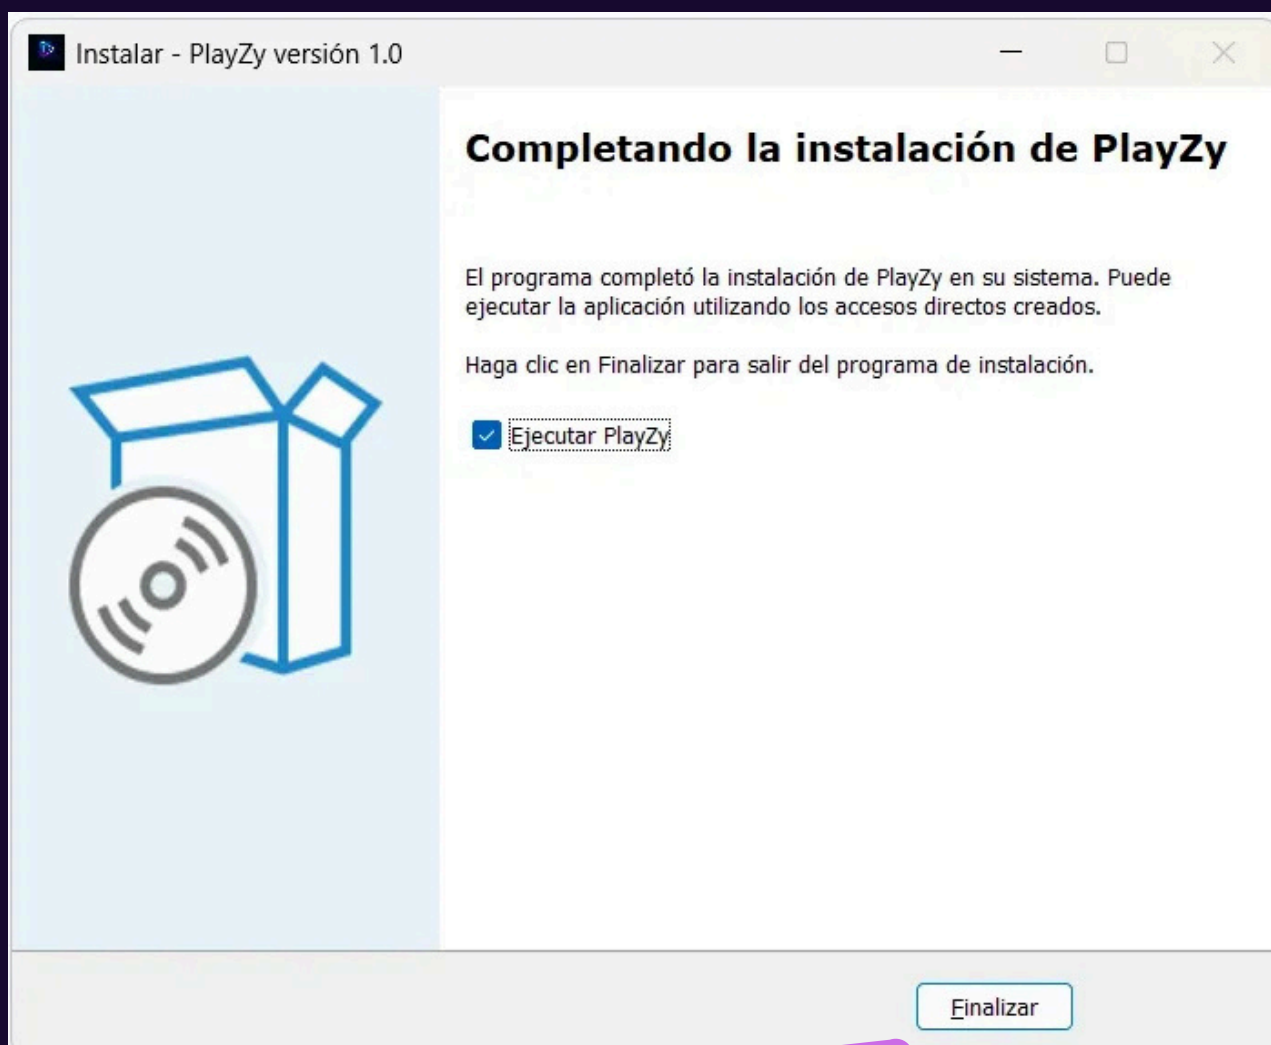

PASO 5: INSTALAR EL PROGRAMA

- ✓ Ubicación confirmada
- ✓ Acceso directo activado

Click en "Instalar"

Espera 2-3 minutos (no cierres la ventana).

INSTALACIÓN EXITOSA

1. Ejecutar PlayZy (dejar marcado)
2. Click en "Finalizar"
3. PlayZy se abrirá automáticamente