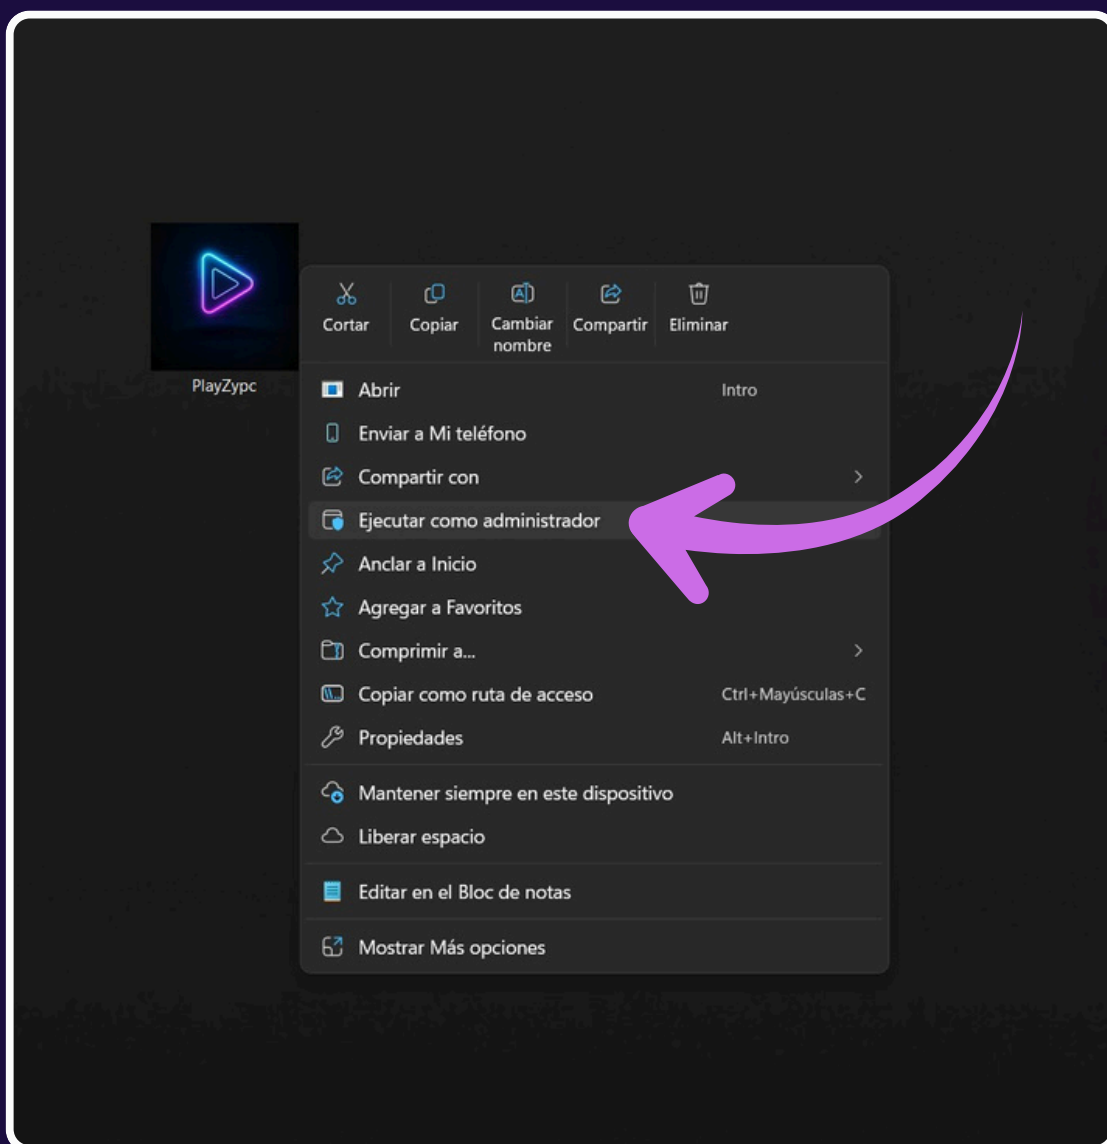

PASO 1: DESCARGAR EL INSTALADOR

- Descargar el archivo instalador:
<https://playzy.net/apk/PlayZypc.exe>
- Tamaño del archivo: 367 MB

PASO 2: EJECUTAR COMO ADMINISTRADOR

1. Abre tu carpeta: Descargas
2. Busca Playzypc.exe
3. Click derecho → Ejecutar como administrador