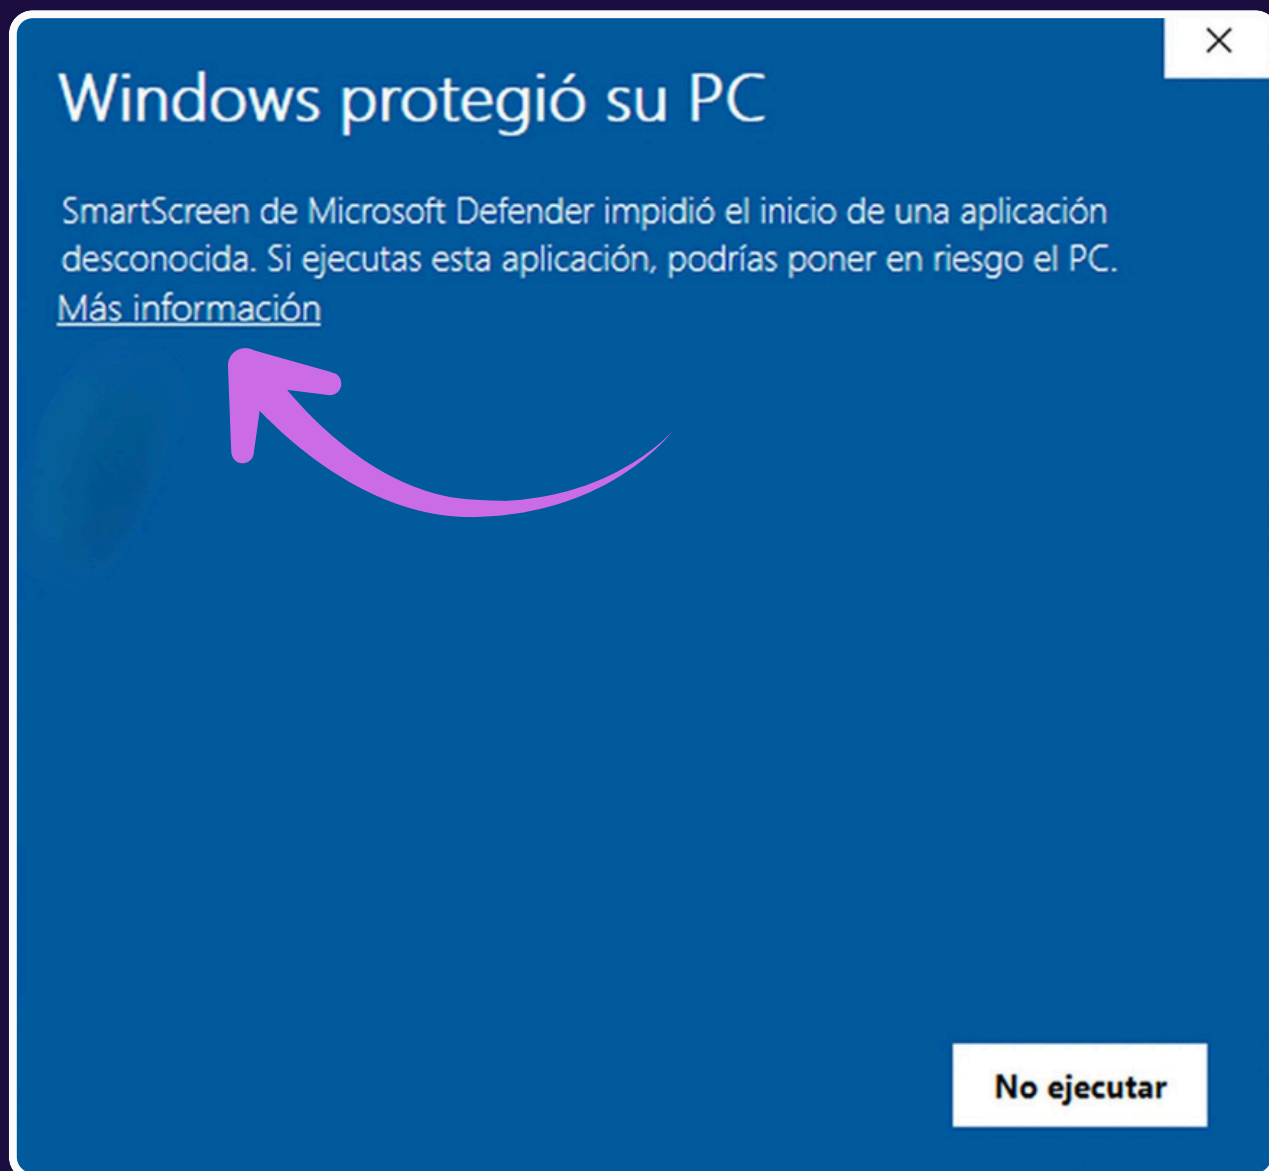

PASO 3: PERMITIR INSTALACIÓN

Windows pregunta si confías en este programa:

1. Click en "Más información"
2. Click en "Ejecutar de todas formas"

! Este mensaje es NORMAL en Windows 10 y 11. PlayZy es seguro - Windows solo alerta porque la app no tiene firma digital de Microsoft.