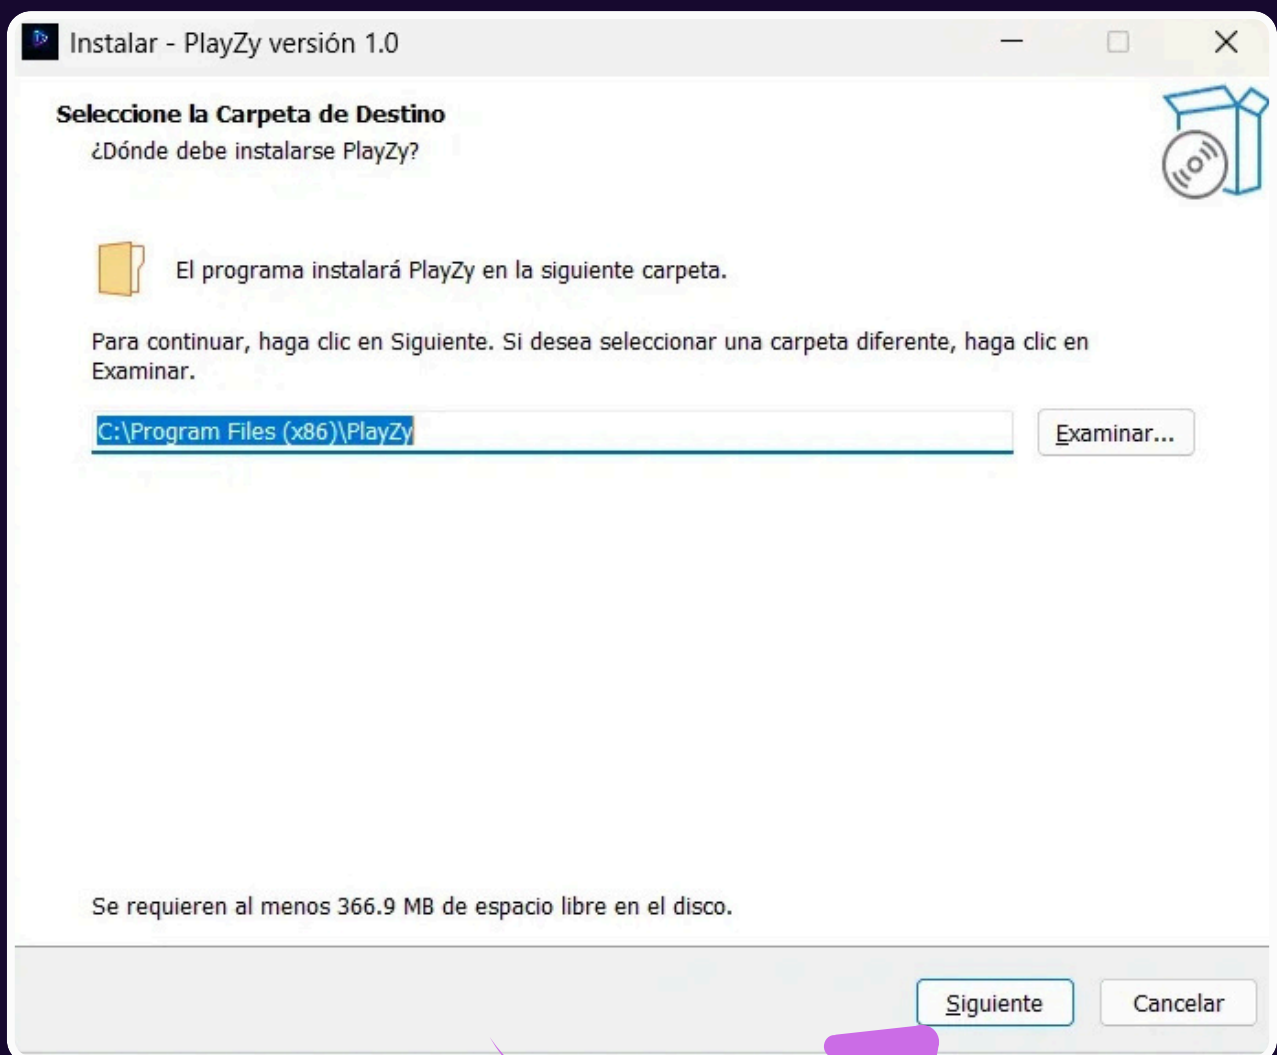

PASO 4: PERMITIR INSTALACIÓN y CREAR ACCESO DIRECTO

- Instalación en: C:\Program Files (x86)\PlayZy - (Espacio necesario: 367 MB) o en el lugar de su preferencia.
- Crear un acceso directo en el escritorio. (Opcional)