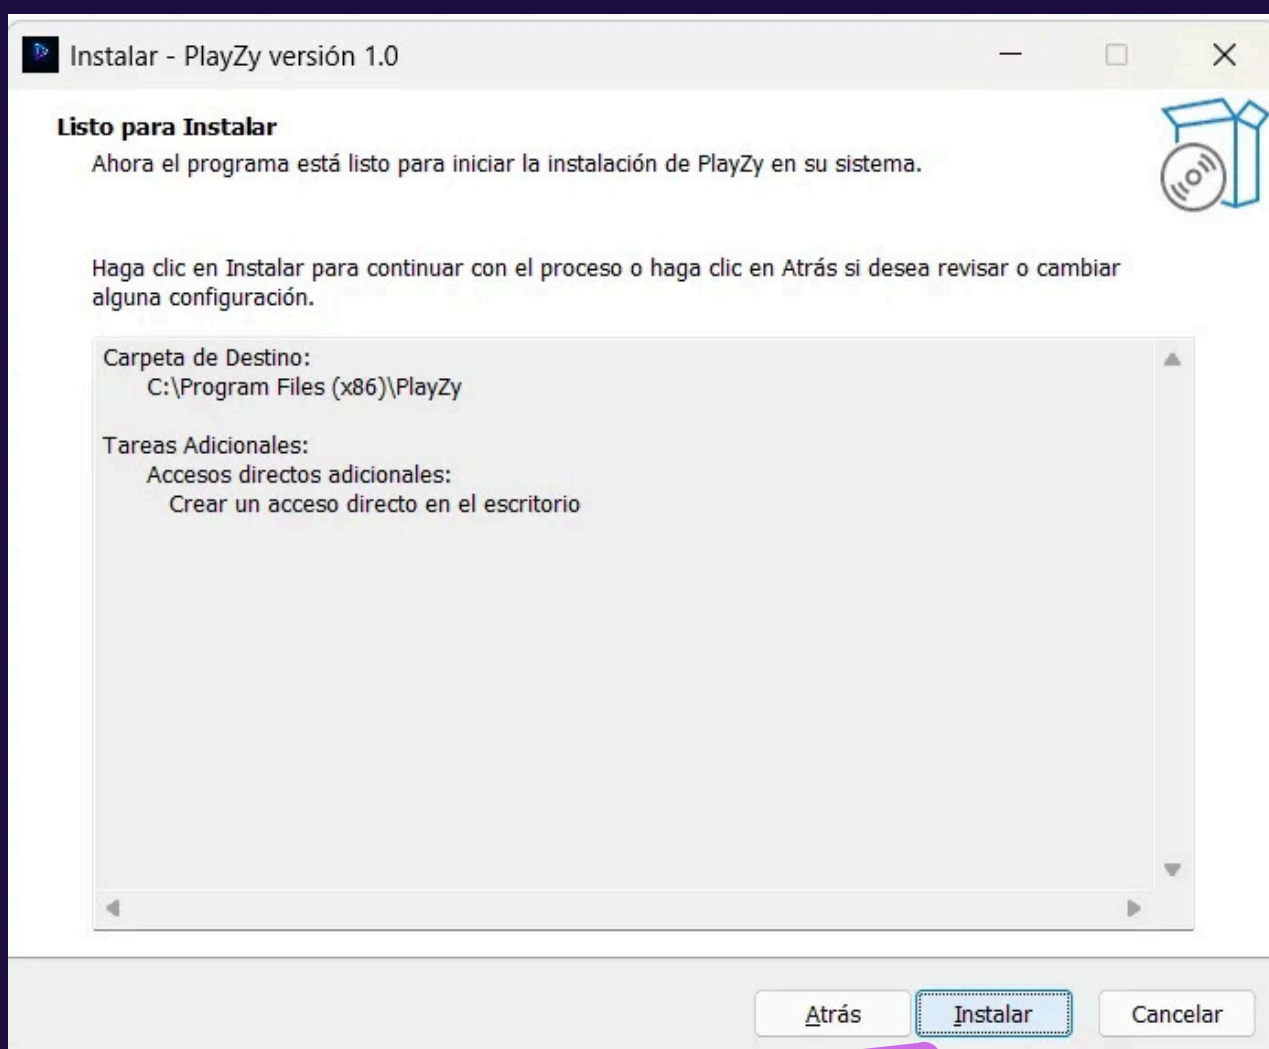

PASO 5: INSTALAR EL PROGRAMA

- ✓ Ubicación confirmada
- ✓ Acceso directo activado

Click en "Instalar"

Espera 2-3 minutos (no cierres la ventana).